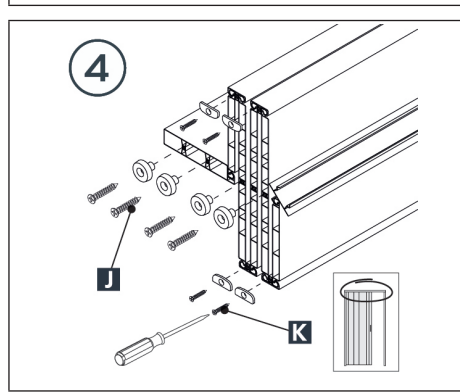

MADE IN ITALY

**Kit serratura**  
Lock Kit

**Kit accessori**  
Accessories Kit

**Scorrimento da 120 cm**  
120 cm length sliding

<b>A</b> 1x120 cm	<b>B</b> 2x	<b>C</b> 1x	<b>D</b> 2x	<b>E</b> 3x	<b>F</b> 4x	<b>G</b> 1x
<b>H</b> 4x	<b>I</b> 8x	<b>J</b> 13x	<b>K</b> 10x	<b>L</b> 9x	<b>M</b> 1 KIT	<b>N</b> 1x