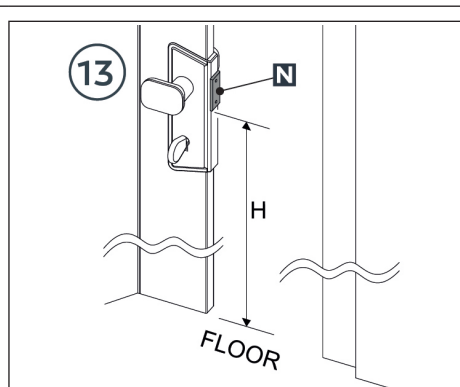

MADE IN ITALY

**Kit serratura**  
Lock Kit

**Kit accessori**  
Accessories Kit

**Scorrimento da 120 cm**  
120 cm length sliding

<b>A</b> 1x120 cm	<b>B</b> 2x	<b>C</b> 1x	<b>D</b> 2x	<b>E</b> 3x	<b>F</b> 4x	<b>G</b> 1x
<b>H</b> 4x	<b>I</b> 8x	<b>J</b> 13x	<b>K</b> 10x	<b>L</b> 9x	<b>M</b> 1 KIT	<b>N</b> 1x