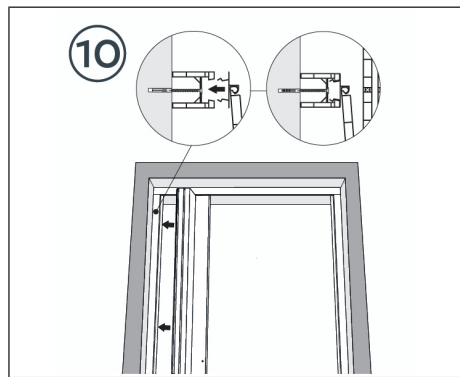

MADE IN ITALY

**Kit serratura**  
Lock Kit

**Kit accessori**  
Accessories Kit

**Scorrimento da 120 cm**  
120 cm length sliding

<b>A</b> 1x120 cm	<b>B</b> 2x	<b>C</b> 1x	<b>D</b> 2x	<b>E</b> 3x	<b>F</b> 4x	<b>G</b> 1x
<b>H</b> 4x	<b>I</b> 8x	<b>J</b> 13x	<b>K</b> 10x	<b>L</b> 9x	<b>M</b> 1 KIT	<b>N</b> 1x