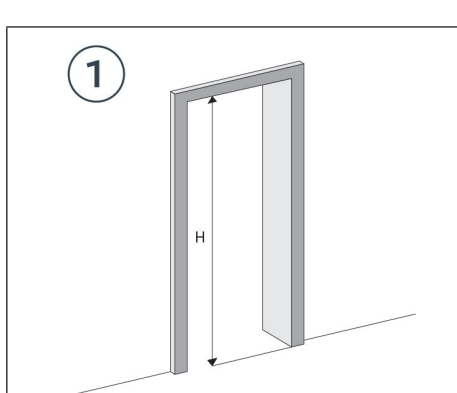

MADE IN ITALY

**Kit serratura**  
Lock Kit

**Kit accessori**  
Accessories Kit

**Scorrimento da 120 cm**  
120 cm length sliding

<b>A</b> 1x120 cm	<b>B</b> 2x	<b>C</b> 1x	<b>D</b> 2x	<b>E</b> 3x	<b>F</b> 4x	<b>G</b> 1x
<b>H</b> 4x	<b>I</b> 8x	<b>J</b> 13x	<b>K</b> 10x	<b>L</b> 9x	<b>M</b> 1 KIT	<b>N</b> 1x