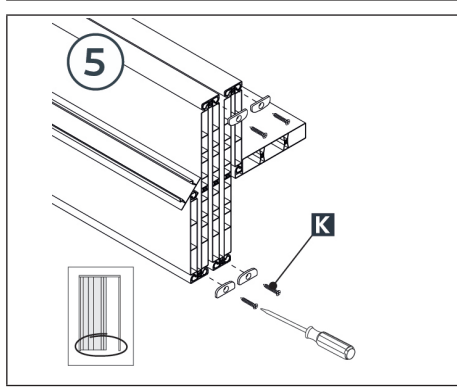

MADE IN ITALY

**Kit serratura**  
Lock Kit

**Kit accessori**  
Accessories Kit

**Scorrimento da 120 cm**  
120 cm length sliding

<b>A</b> 1x120 cm	<b>B</b> 2x	<b>C</b> 1x	<b>D</b> 2x	<b>E</b> 3x	<b>F</b> 4x	<b>G</b> 1x
<b>H</b> 4x	<b>I</b> 8x	<b>J</b> 13x	<b>K</b> 10x	<b>L</b> 9x	<b>M</b> 1 KIT	<b>N</b> 1x