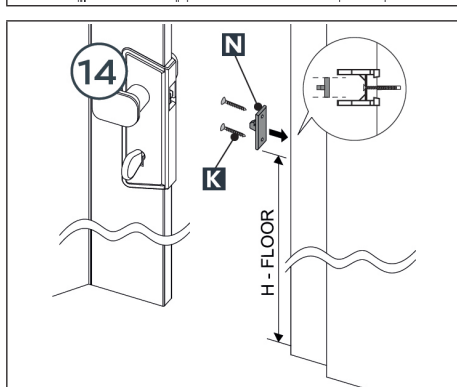

MADE IN ITALY

**Kit serratura**  
Lock Kit

**Kit accessori**  
Accessories Kit

**Scorrimento da 120 cm**  
120 cm length sliding

<b>A</b> 1x120 cm	<b>B</b> 2x	<b>C</b> 1x	<b>D</b> 2x	<b>E</b> 3x	<b>F</b> 4x	<b>G</b> 1x
<b>H</b> 4x	<b>I</b> 8x	<b>J</b> 13x	<b>K</b> 10x	<b>L</b> 9x	<b>M</b> 1 KIT	<b>N</b> 1x