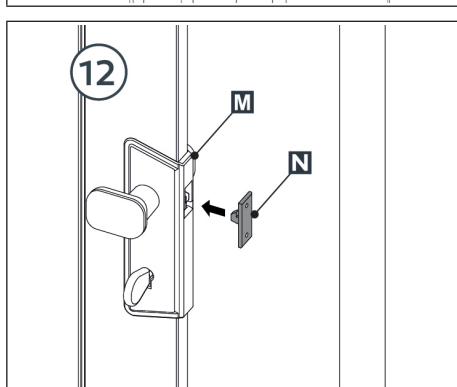

MADE IN ITALY

**Kit serratura**  
Lock Kit

**Kit accessori**  
Accessories Kit

**Scorrimento da 120 cm**  
120 cm length sliding

<b>A</b> 1x120 cm	<b>B</b> 2x	<b>C</b> 1x	<b>D</b> 2x	<b>E</b> 3x	<b>F</b> 4x	<b>G</b> 1x
<b>H</b> 4x	<b>I</b> 8x	<b>J</b> 13x	<b>K</b> 10x	<b>L</b> 9x	<b>M</b> 1 KIT	<b>N</b> 1x