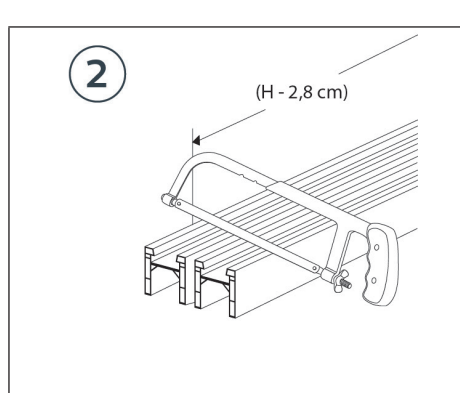

MADE IN ITALY

**Kit serratura**  
Lock Kit

**Kit accessori**  
Accessories Kit

**Scorrimento da 120 cm**  
120 cm length sliding

<b>A</b> 1x120 cm	<b>B</b> 2x	<b>C</b> 1x	<b>D</b> 2x	<b>E</b> 3x	<b>F</b> 4x	<b>G</b> 1x
<b>H</b> 4x	<b>I</b> 8x	<b>J</b> 13x	<b>K</b> 10x	<b>L</b> 9x	<b>M</b> 1 KIT	<b>N</b> 1x