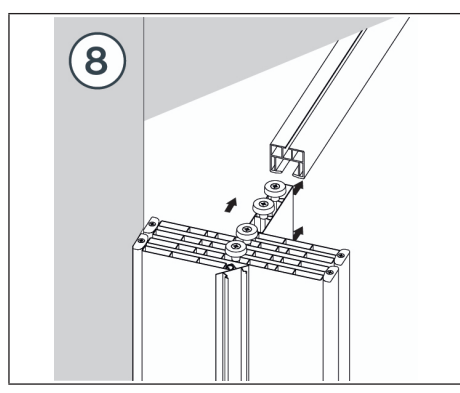

MADE IN ITALY

**Kit serratura**  
Lock Kit

**Kit accessori**  
Accessories Kit

**Scorrimento da 120 cm**  
120 cm length sliding

<b>A</b> 1x120 cm	<b>B</b> 2x	<b>C</b> 1x	<b>D</b> 2x	<b>E</b> 3x	<b>F</b> 4x	<b>G</b> 1x
<b>H</b> 4x	<b>I</b> 8x	<b>J</b> 13x	<b>K</b> 10x	<b>L</b> 9x	<b>M</b> 1 KIT	<b>N</b> 1x