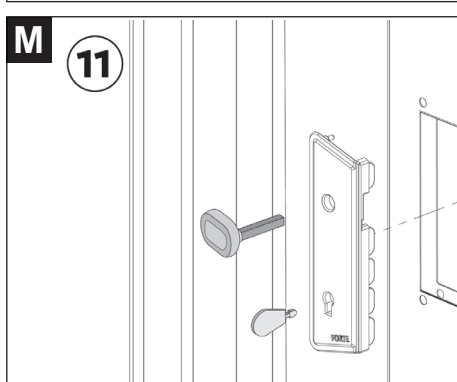

MADE IN ITALY

**Kit serratura**  
Lock Kit

**Kit accessori**  
Accessories Kit

**Scorrimento da 120 cm**  
120 cm length sliding

<b>A</b> 1x120 cm	<b>B</b> 2x	<b>C</b> 1x	<b>D</b> 2x	<b>E</b> 3x	<b>F</b> 4x	<b>G</b> 1x
<b>H</b> 4x	<b>I</b> 8x	<b>J</b> 13x	<b>K</b> 10x	<b>L</b> 9x	<b>M</b> 1 KIT	<b>N</b> 1x