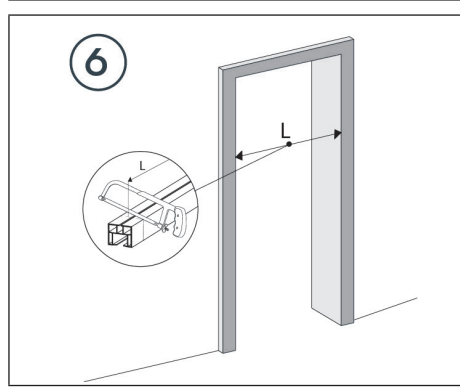

MADE IN ITALY

**Kit serratura**  
Lock Kit

**Kit accessori**  
Accessories Kit

**Scorrimento da 120 cm**  
120 cm length sliding

<b>A</b> 1x120 cm	<b>B</b> 2x	<b>C</b> 1x	<b>D</b> 2x	<b>E</b> 3x	<b>F</b> 4x	<b>G</b> 1x
<b>H</b> 4x	<b>I</b> 8x	<b>J</b> 13x	<b>K</b> 10x	<b>L</b> 9x	<b>M</b> 1 KIT	<b>N</b> 1x