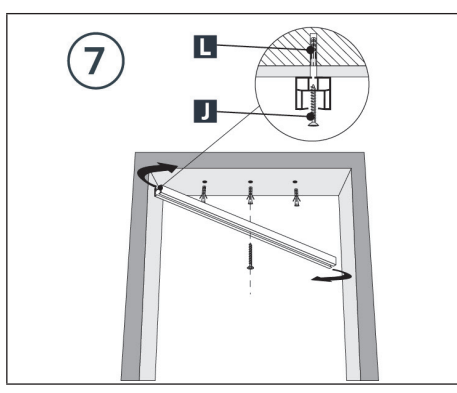

MADE IN ITALY

**Kit serratura**  
Lock Kit

**Kit accessori**  
Accessories Kit

**Scorrimento da 120 cm**  
120 cm length sliding

<b>A</b> 1x120 cm	<b>B</b> 2x	<b>C</b> 1x	<b>D</b> 2x	<b>E</b> 3x	<b>F</b> 4x	<b>G</b> 1x
<b>H</b> 4x	<b>I</b> 8x	<b>J</b> 13x	<b>K</b> 10x	<b>L</b> 9x	<b>M</b> 1 KIT	<b>N</b> 1x