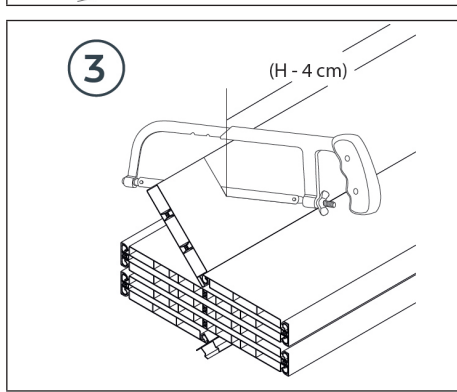

MADE IN ITALY

**Kit serratura**  
Lock Kit

**Kit accessori**  
Accessories Kit

**Scorrimento da 120 cm**  
120 cm length sliding

<b>A</b> 1x120 cm	<b>B</b> 2x	<b>C</b> 1x	<b>D</b> 2x	<b>E</b> 3x	<b>F</b> 4x	<b>G</b> 1x
<b>H</b> 4x	<b>I</b> 8x	<b>J</b> 13x	<b>K</b> 10x	<b>L</b> 9x	<b>M</b> 1 KIT	<b>N</b> 1x